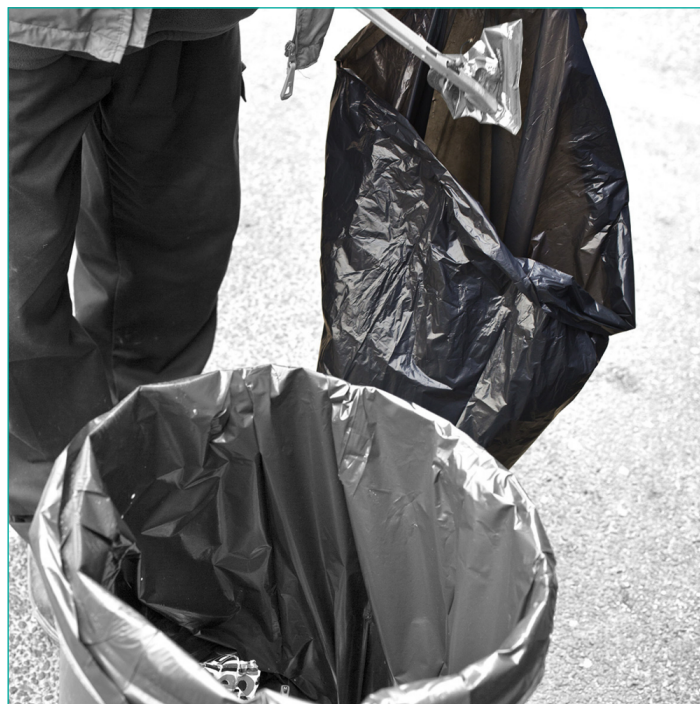

INFORMATION

Référence	01407
Couleur	Noir
Force	Extra-robuste
	90 litres
	457/725 x 975mm (18/29 x 39 " environ)
Roule ou plat ?	Emballage plat

CARACTÉRISTIQUES

Fabriqué à partir de polyéthylène 100% recyclé

90 litres

Approuvé par la CHSA. Conçu pour les déchets ménagers et industriels

SECTEURS

Automobile • Construction et services publics • Ingénierie et fabrication • Fabrication et préparation des aliments • Conciergerie • Gestion des déchets et collectivités locales

NORMES

INSTRUCTIONS DE STOCKAGE

Conserver au sec, à l'abri de la lumière directe du soleil et de la chaleur extrême. Il est conseillé de conserver l'emballage pour référence. Inspectez toujours les sacs avant de les utiliser et ne les utilisez pas s'ils sont endommagés.

INSTRUCTIONS DE RECYCLAGE

Éliminez de manière responsable et conformément aux directives locales.

CONDITIONNEMENT

100 sacs par carton
70 cartons par palette

CODE-BARRES DE L'EMBALLAGE EXTÉRIEUR

5024951010661

A NOTER:

Toutes les mesures données sont correctes au meilleur des connaissances de Polyco Healthline Ltd. au moment de la saisie, mais en raison du processus de fabrication, ces mesures peuvent varier d'un lot à l'autre.

Pour toute information complémentaire, veuillez contacter notre équipe technique au +44 (0) 333 320 8555